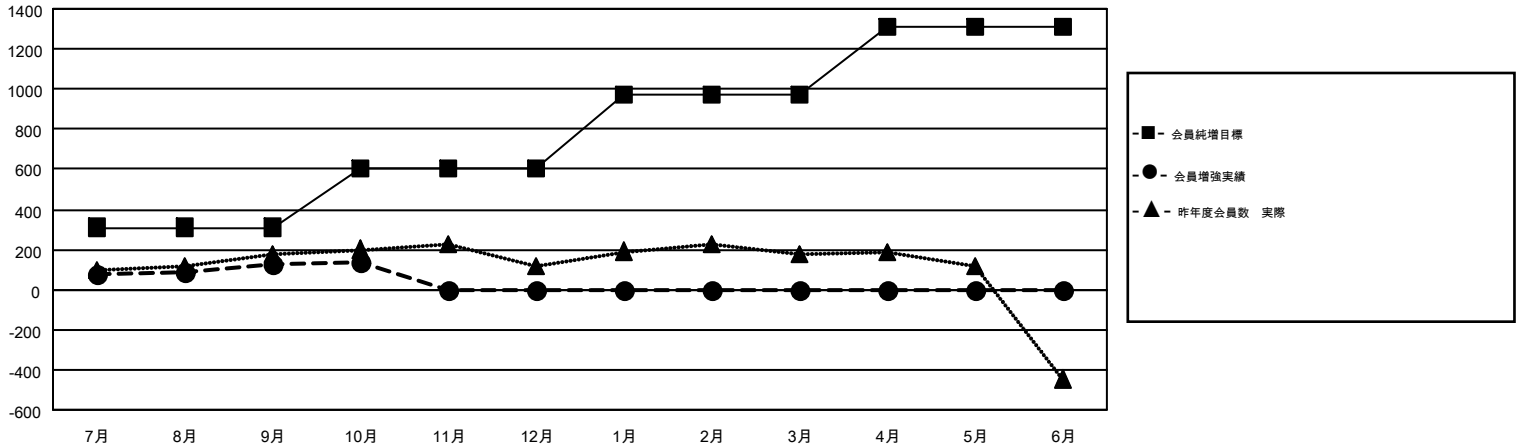

# GMT MONTHLY MEMBERSHIP PROGRESS REPORT

Results as of: 10/31/2017

Multiple District 337

LOCATION: JAPAN

GMT: MASAYOSHI MARUYAMA, YASUHISA NAKAMURA

GMT会則地域 5

クラブ				名			
結果: 2017-2018				結果: 2017-2018			
四半期	新クラブ目標	新クラブ	解散クラブ	四半期	会員純増目標	会員増強実績	退会者(転籍を含む)実際
7月/8月/9月	3	0	0	7月/8月/9月	310	408	267
10月/11月/12月	1	0	0	10月/11月/12月	290	95	77
1月/2月/3月	2	0	0	1月/2月/3月	370	0	0
4月/5月/6月	3	0	0	4月/5月/6月	345	0	0

新クラブ目標及び実績累計

会員目標及び実績累計

解散クラブ: 0	225 CLUBS OF 398 一名以上の新会員を登録	男女別
退会者		男性 12,237 (73.96%)
物故会員 37		女性 4,308 (26.04%)
クラブ解散 0	<a href="#">会員累計データを見るには、ここをクリック</a>	世帯主/家族会員合計 6,449
その他 307		国際会費半額の家族会員 3,638
合計 344		