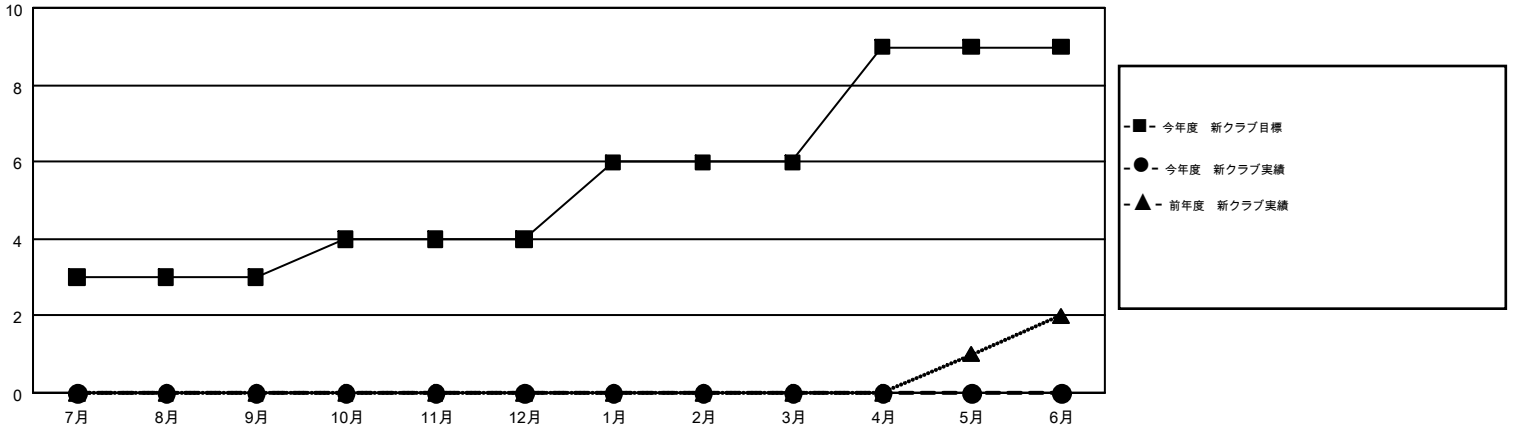

# GMT MONTHLY MEMBERSHIP PROGRESS REPORT

Results as of: 10/31/2017

Multiple District 337

LOCATION: JAPAN

GMT: MASAYOSHI MARUYAMA, YASUHISA NAKAMURA

GMT会則地域 5

クラブ				名			
結果: 2017-2018				結果: 2017-2018			
四半期	新クラブ目標	新クラブ	解散クラブ	四半期	会員純増目標	会員増強実績	退会者(転籍を含む)実際
7月/8月/9月	3	0	0	7月/8月/9月	310	408	267
10月/11月/12月	1	0	0	10月/11月/12月	290	95	77
1月/2月/3月	2	0	0	1月/2月/3月	370	0	0
4月/5月/6月	3	0	0	4月/5月/6月	345	0	0

新クラブ目標及び実績累計

会員目標及び実績累計

解散クラブ: 0	225 CLUBS OF 398 一名以上の新会員を登録	男女別
退会者		男性 12,237 (73.96%)
物故会員 37		女性 4,308 (26.04%)
クラブ解散 0	<a href="#">会員累計データを見るには、ここをクリック</a>	世帯主/家族会員合計 6,449
その他 307		国際会費半額の家族会員 3,638
合計 344		